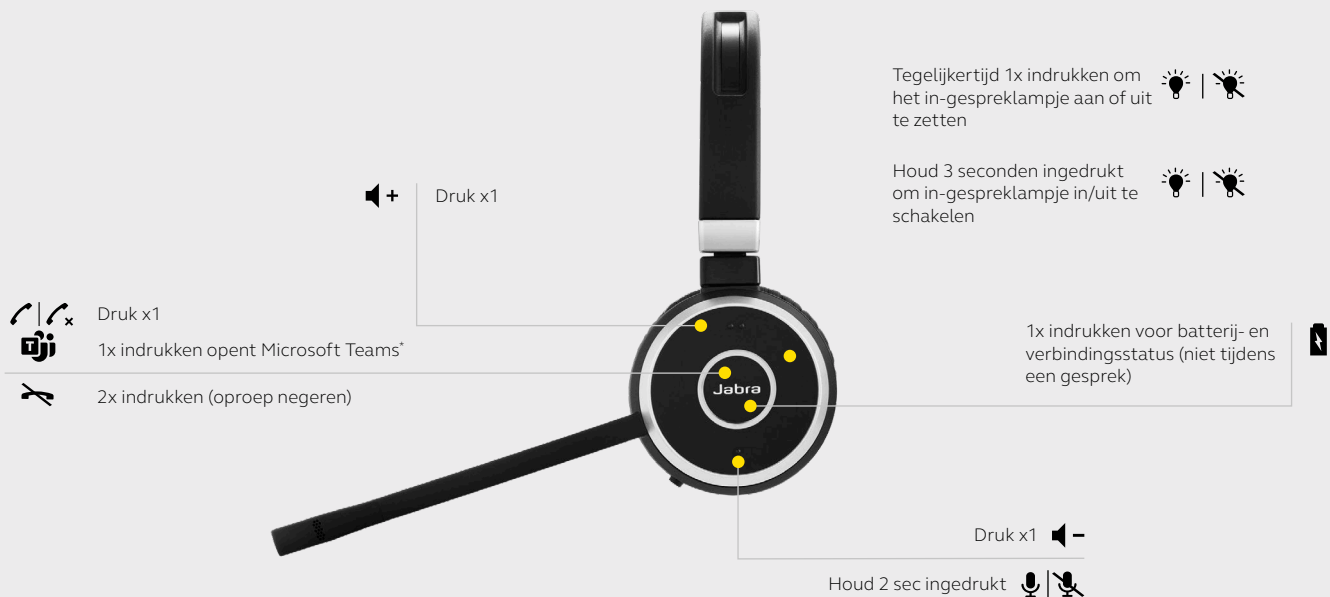

GEBRUIK

Tegelijkertijd 1x indrukken om het in-gespreklampje aan of uit te zetten

Houd 3 seconden ingedrukt om in-gespreklampje in/uit te schakelen

1x indrukken voor batterij- en verbindingstatus (niet tijdens een gesprek)

Druk x1
1x indrukken opent Microsoft Teams*

2x indrukken (oproep negeren)

Druk x1

Druk x1

Houd 2 sec ingedrukt

KENMERKEN

VOORDELEN

Connectiviteit	Computer	Jabra Link 380 Bluetooth USB-A-adapter. Tot 30 m draadloos bereik naar uw computer.
	USB-kabel	Plug-and-play connectiviteit met uw computer
	Dubbele Bluetooth-connectiviteit	Twee Bluetooth-apparaten tegelijk verbinden, bijvoorbeeld mobiel apparaat en computer
	Certificeringen	Gecertificeerd voor Microsoft Teams*, Cisco en meer
Audio	Koppelen met meerdere apparaten	Tot 8 apparaten koppelen, 1 tegelijk
	Microfoon	Geavanceerde microfoon met noise cancelling filtert achtergrondgeluid weg
	HiFi audio	HiFi audio streamen
	Software-integratie	Extra functies beschikbaar via Jabra Xpress en Jabra Direct
Gebruiksgemak	Oplaadbare batterij	Tot 12 uur batterijduur
	In gesprek-lampje	Het ingebouwde in-gespreklampje werkt als 'niet storen'-signaal, zodat u geconcentreerd kunt blijven
	De hele dag comfort	Oorkussentjes van imitatieleer en op-het-oorontwerp voor optimaal comfort
	Optionele oplaadhouder	Eenvoudig opladen en docken met een optionele standaard: geen zorgen meer over uw batterij
	Discrete microfoonarm	Microfoonarm kan weggewerkt worden in de hoofdband wanneer u niet in gesprek bent
	Bediening muziek	Volume luidspreker omhoog/omlaag via headset
Varianten	Oproepbeheer	Oproepen beantwoorden/weigeren; speakervolume hoger/lager; dempen
	UC- en MS-versies	Keuze uit UC- of MS Teams-versies

Compatibiliteit Toonaangevende UC-leveranciers en Microsoft Teams*

*Alleen Microsoft Teams-headsetversie