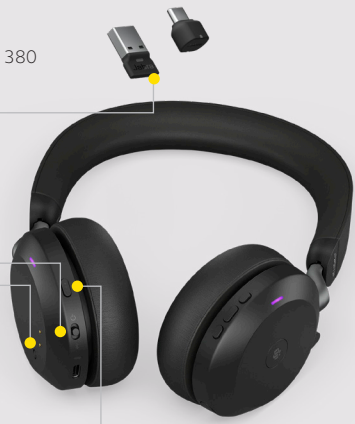

Steek de vooraf gekoppelde Jabra Link 380 in een USB-poort van uw computer.

Schuif de Aan/Uit-schakelaar naar de Bluetooth-positie en houd deze daar vast totdat de LED blauw knippert.

Volg de gesproken instructies in de headset om te koppelen met uw smartphone

U kunt het apparaat opladen met de oplaadstandaard of met een USB-oplaadkabel.

Tijd tot volledig opladen **2** uur
40 minuten

Tot 36 uur batterijduur

Snel opladen in **15** minuten
Tot 6 uur batterijduur