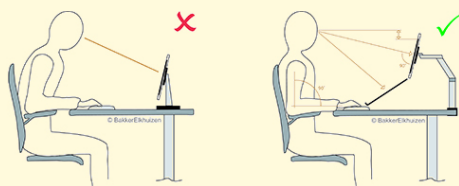

Smart Office Single

Gemak en stabiliteit

 BAKKER ELKHUIZEN

Work Smart - Feel Good

Flexibel, licht en eenvoudig te monteren

Een goede werkhouding voorkomt fysieke ongemakken. Met de Smart Office 11 Arm kunt u de juiste kijkhoogte en -afstand bepalen.

Hierdoor zorgt een monitorarm voor minder nekklachten en is beter voor de ogen. Een juiste kijkafstand is ongeveer één armlengte. De kijkhoogte is 10-20 graden vanaf de ogen.

We adviseren dat het beeldscherm vrij en gemakkelijk verstelbaar en kantelbaar is, zodat iedere gebruiker de hoogte aan kan passen.

[Lees verder online](#)

Ergonomisch: de juiste kijkpositie voor een goede werkhouding.

Montage: een Clamp en een Bolt Through montage oplossing.

Layout: kabelmanagement weggewerkt in de arm.

Handig: in het voetstuk zitten USB- en audio-aansluitingen.

Flexibel: scherm kan plat, verticaal en horizontaal gebruikt worden.

Multifunctioneel: geschikt voor bijna alle monitoren (2 t/m 9 kg).

Breedte	550 mm
Hoogte	520 mm
Diepte	115 mm
Gewicht	3.0 kg
Artikelnummer	BNESO11