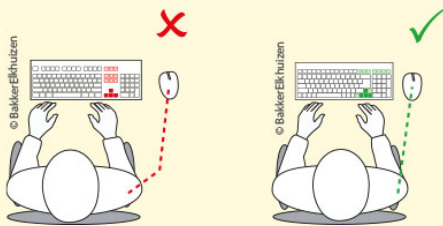

UltraBoard 960

Standaard compact toetsenbord

Het UltraBoard 960 is een compact toetsenbord mét een numeriek gedeelte.

Het grootste verschil met een standaard toetsenbord is de optimale lay-out indeling, waardoor het UltraBoard 960 maar liefst 8 cm smaller is dan een 'normaal' toetsenbord!

De afstand tussen de toetsen bedraagt tussen de 18 tot 20 mm (ISO 9241). Het letterdeel moet duidelijk gescheiden zijn van de functietoetsen (ISO 9241). Donkere letters op een heldere achtergrondkleur vergemakkelijken het lezen (ISO 9241), en dragen bij aan een hogere productiviteit (Snyder, 1990). De middelste rij toetsen mag niet hoger dan 30 mm boven het bureauoppervlak liggen (DIN 2137). Het toetsenbord moet hellend kunnen worden geplaatst en mag geen geheel vormen met het beeldscherm (Council Directive 90/270/EEC).

Een compact standaard toetsenbord voor de juiste ergonomische houding

Met het UltraBoard 960 Compact Standard wordt de reikafstand naar de muis verkleind en verlaagt u de belasting van uw onderarmen. Bijkomend voordeel is dat deze compactere variant makkelijker mee te nemen is in een rugzak of laptopas. Zo is er de mogelijkheid altijd en overal comfortabel en ergonomisch te werken.

Compact

Het grootste verschil met een standaard toetsenbord is de optimale lay-out indeling, waardoor het UltraBoard 960 maar liefst 8 cm smaller is dan een 'normaal' toetsenbord!

Toetsaanslag

De toetsen van het UltraBoard 960 kennen een lichte toetsaanslag. Dit komt door het toepassen van een schaarmechanisme in plaats van een traditioneel membraan. Hierdoor krijgt u een zeer fijne tactiele feedback.